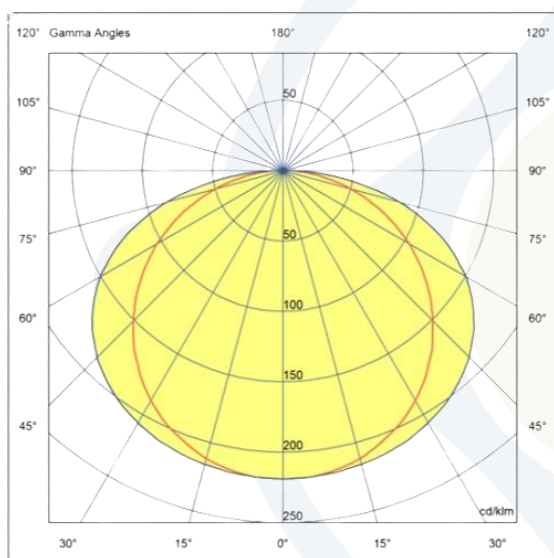

EVOLIGHT[®]
ILUMINAÇÃO

LINHA EMBUTIR

LUMINÁRIA MERAK

100064-SBB30

DESCRIÇÃO:

- Luminária LED de sobrepor.
- Corpo fabricado em chapa de aço.
- Difusor em acrílico translúcido.
- Acabamento com pintura microtextura na cor branco.

FOTOMETRIA:

CARACTERÍSTICAS DE FUNCIONAMENTO:

CÓDIGO	100064-SBB30
FONTE DE LUZ	MOD LED 900LT
POTÊNCIA	31W
FLUXO LED	4356lm
FLUXO LUMINÁRIA*	2835lm
TEMP DE COR	3000K
TENSÃO	200-240v
VIDA ÚTIL (HORAS)	50.000 (55°C)
IRC	>80
FATOR DE POTÊNCIA	>0.9
ÂNGULO DE ABERTURA	139º
GRAU DE PROTEÇÃO	IP20

*Fluxo considerando as perdas óticas.

GARANTIA: 3 anos

APLICAÇÃO: Área interna

DIMENSÕES: